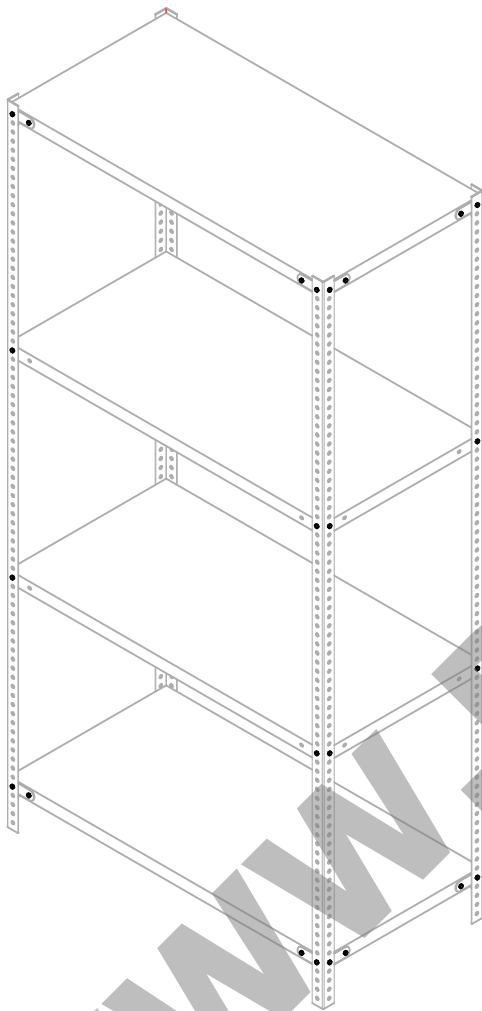

Стеллаж СТ

Стойка СТ 2000мм

Уголок жесткости

Крепеж М6

Полка СТ 1000x500мм

Полка СТ 700x500мм

WWW.PROSKLAD.RU