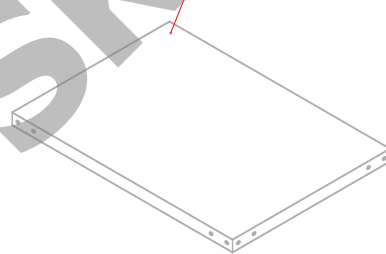

Стеллаж СТ

Стойка СТ 2000мм

Уголок жесткости

Крепеж М6

Полка СТ 1000x500мм

Полка СТ 700x500мм

WWW.PROSKLAD.RU